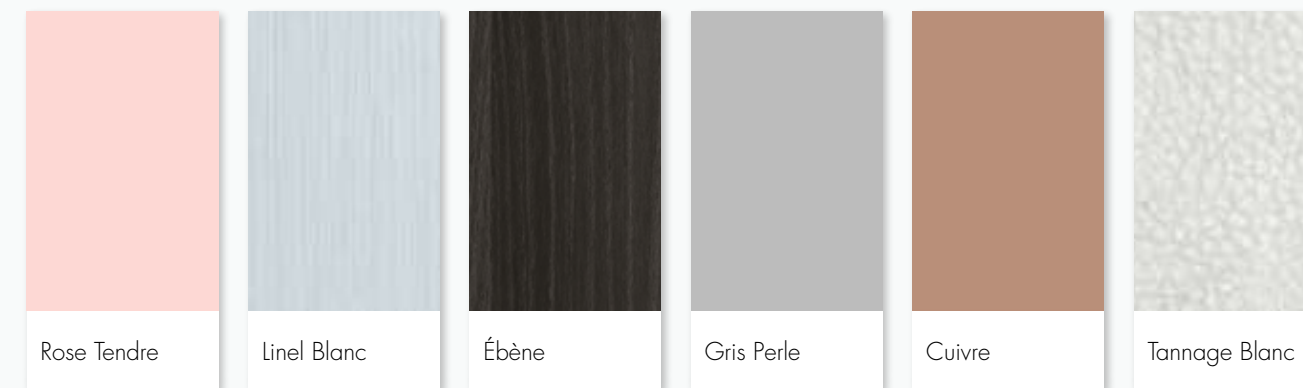

EXOTISME
PARTAGE
AVENTURE

S'inspirer des cultures du monde
pour s'évader chaque jour

Famille
LIBERTÉ
Douceur

Jouer avec les matières et les teintes douces
pour une ambiance cocooning