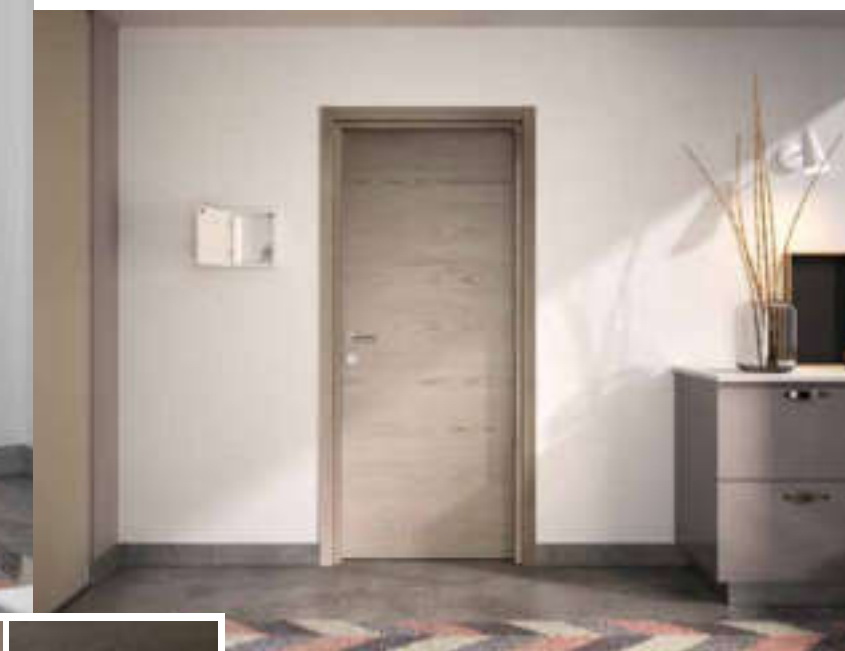

*La porte isotherme Évidence
idéale pour séparer la
buanderie du garage.*