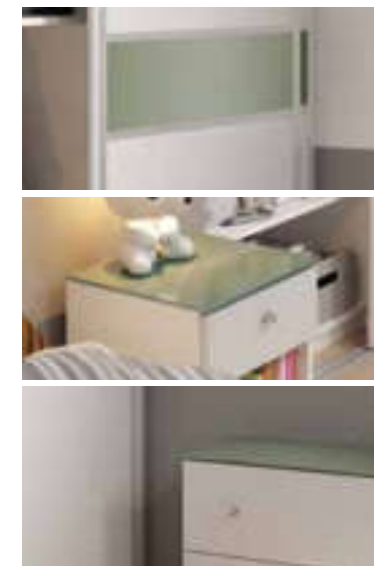

*Les matières et les décors
s'associent pour tous les
types de rangement.*

Porte de placard modèle Expression, commode et chevet Sogal® Intérieurs, décors Tannage Blanc (50)
et Verre laqué Romarin (VL23), montants Art-Déco Naturel Satiné (9), Dressing Excellence®

**Ouvrez pinterest
et découvrez
plus d'idées !**