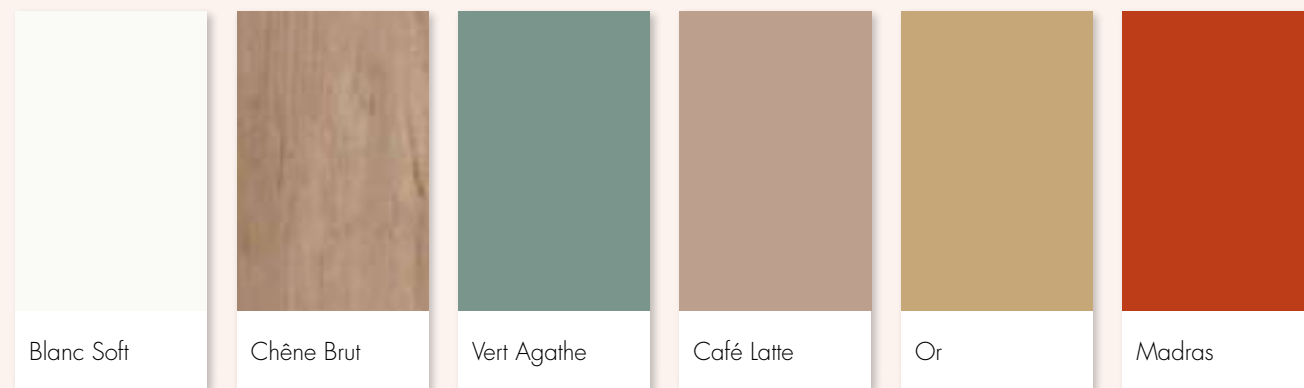

S'inspirer des cultures du monde
pour s'évader chaque jour

Famille
LIBERTÉ
Douceur

Jouer avec les matières et les teintes douces
pour une ambiance cocooning