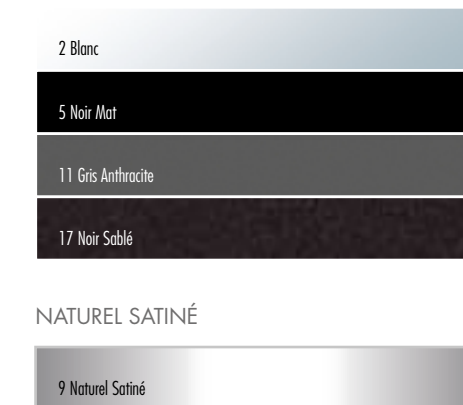

BROSSÉ

EFFET CUIR

Uniquement Art-Déco option TL