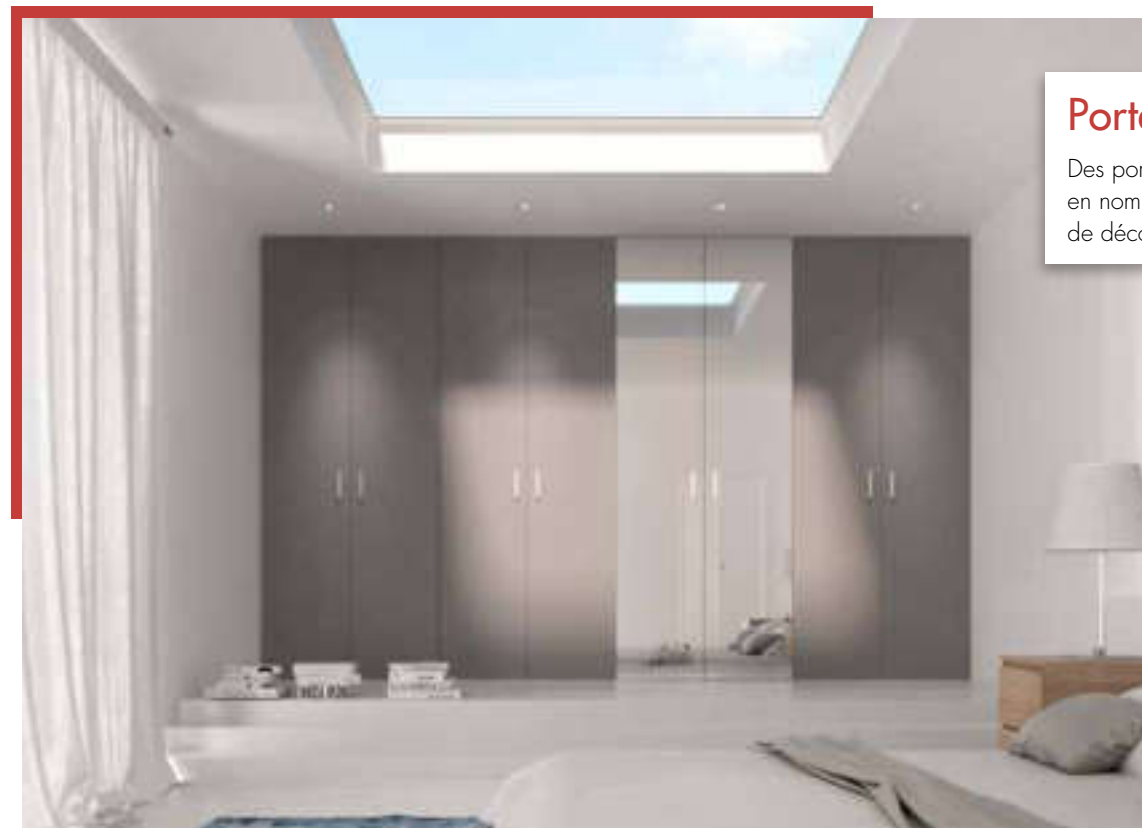

## L'AMÉNAGEMENT ÉVOLUTIF QUI RÉPOND À TOUS LES BESOINS

Sur-mesure au mm, Sogal® Muranova est un concept original pour optimiser le rangement avec le design contemporain de la Panoramique® Battante.