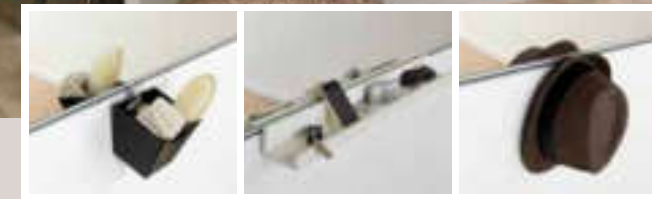

Délimitez vos espaces tout en laissant passer la lumière

Sogal® DuoSynchro concept original. Un placard grande ouverture et la possibilité de l'accessoiriser pour garder le quotidien à portée de main.

Porte de placard, modèle Sogal® DuoSynchro, décors Chêne (30), Blanc Brillant (GL1) et Miroir Argent (M1)