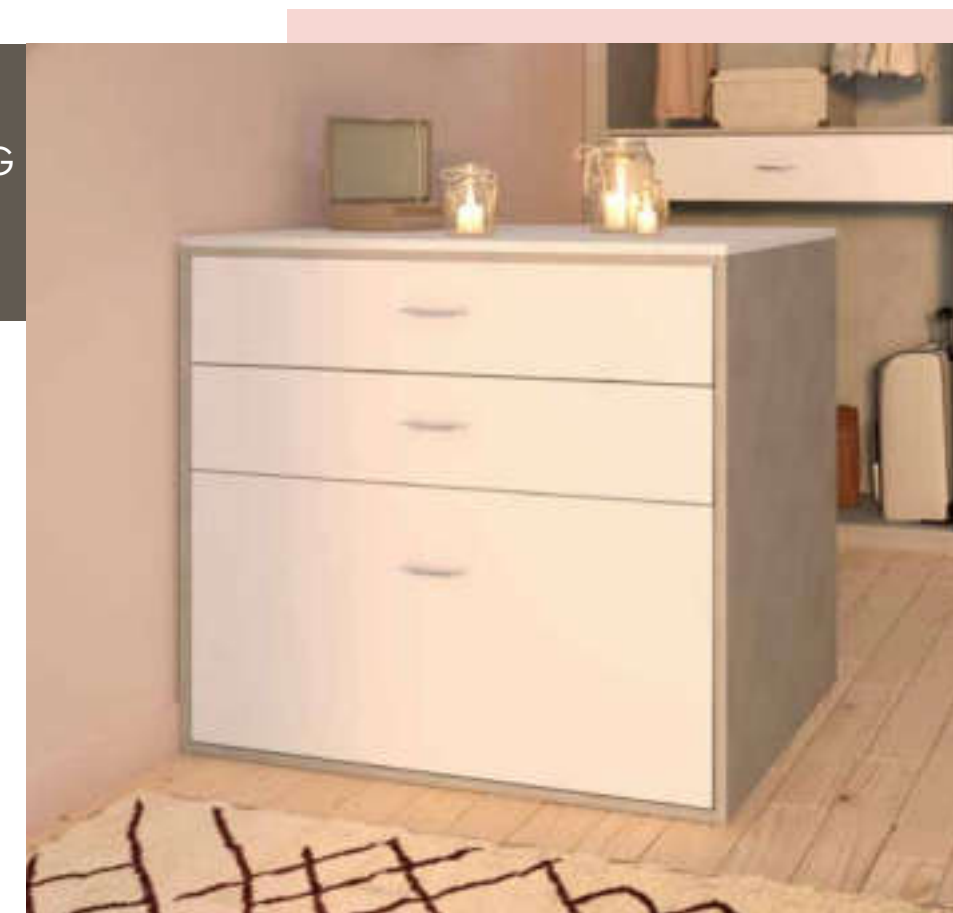

LE DRESSING EN L

Îlot. Pratique, il permet de disposer de rangements de chaque côté et de poser des objets sur sa partie supérieure

Les séparateurs organisent les rangements pour que chaque chose trouve sa place.

Plinthe

Qualité de finition avec ou sans plinthe